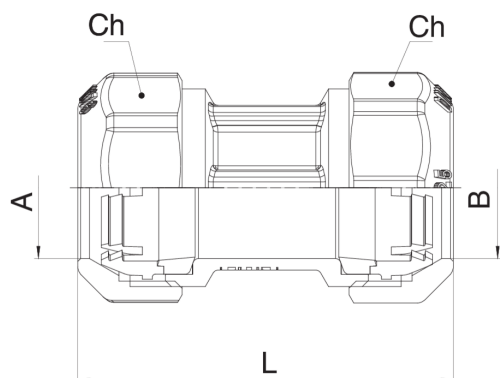

560500

Raccordo diretto doppio passante con anello d'arresto in POM.

NEW

Specifiche tecniche

A x B	BOX	MASTER BOX	CODICE	L	CH
20 x 20	30	120	56050020	70	34
25 x 25	16	64	56050025	91	41
32 x 32	8	32	56050032	100	51
40 x 40	4	16	56050040	111	59
50 x 50	4	16	56050050	114,5	70
63 x 63	4	16	56050063	137,5	87
75 x 75 ¹	2	4	56050075	150	-
90 x 90 ¹	2	4	56050090	170	-