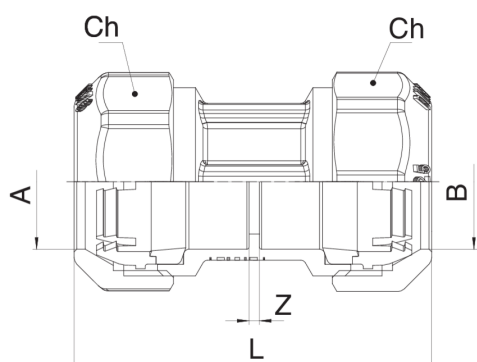

560200

Raccordo diritto doppio con anello d'arresto in POM.

NEW

Specifiche tecniche

A x B	BOX	MASTER BOX	CODICE	L	CH
20 x 20	30	120	56020020	70	34
25 x 25	16	64	56020025	91	41
32 x 32	8	32	56020032	100	51
40 x 40	4	16	56020040	111	59
50 x 50	4	16	56020050	114,5	70
63 x 63	4	16	56020063	137,5	87
75 x 75 ¹	2	4	56020075	150	-
90 x 90 ¹	2	4	56020090	170	-
110 x 100 ^{1 2}	1	2	570200110	221	-

¹ Con flangia.

² Art. 570200.

Applicazioni