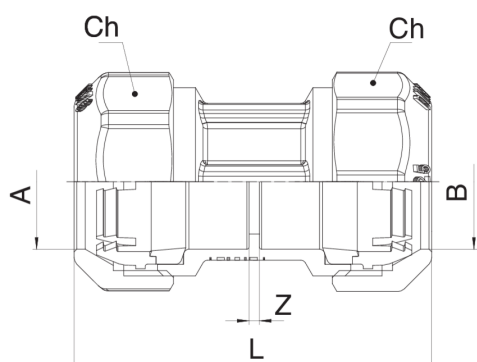

560200

Raccordo diretto doppio con anello d'arresto in POM.

NEW

Specifiche tecniche

A x B	BOX	MASTER BOX	CODICE	L	CH
20 x 20	30	120	56020020	70	34
25 x 25	16	64	56020025	91	41
32 x 32	8	32	56020032	100	51
40 x 40	4	16	56020040	111	59
50 x 50	4	16	56020050	114,5	70
63 x 63	4	16	56020063	137,5	87
75 x 75 ¹	2	4	56020075	150	-
90 x 90 ¹	2	4	56020090	170	-
110 x 100 ^{1 2}	1	2	570200110	221	-

¹ Con flangia.

² Art. 570200.

Applicazioni