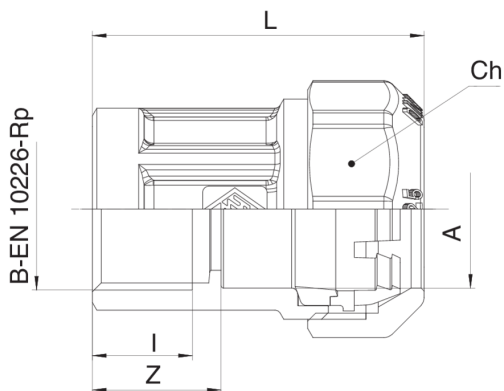

560100

Raccordo diritto femmina con anello d'arresto in POM.

NEW

Specifiche tecniche

A X B	BOX	MASTER BOX	CODICE	I	CH	L	Z
20 x 1/2"	30	120	5601002004	15	34	47	19,5
25 x 1/2" ²	25	100	5601002504	15	41	56	17
25 x 3/4"	20	80	5601002505	16,3	41	55,5	21
32 x 3/4" ²	20	80	5601003205	16,3	51	61	18,5
32 x 1"	16	64	5601003206	19,1	51	62	24,5
40 x 1" ²	10	40	5601004006	19,1	59	72	22
40 x 1"1/4	10	40	5601004007	21,4	59	73	27,5
50 x 1"1/4 ²	6	24	5601005007	21,4	70	81	25
50 x 1"1/2	6	24	5601005008	21,4	70	76	29,5
63 x 2"	8	16	5601006310	25,7	87	85	33,5
75 x 2"1/2 ¹	1	4	5601007512	25	-	90	30
90 x 3" ¹	1	4	5601009014	26	-	105	32
110 x 4" ^{1 3}	1	2	57010011018	30	-	115	37

¹ Con flangia. - ² Ridotto.

³ Art. 570100.

Applicazioni