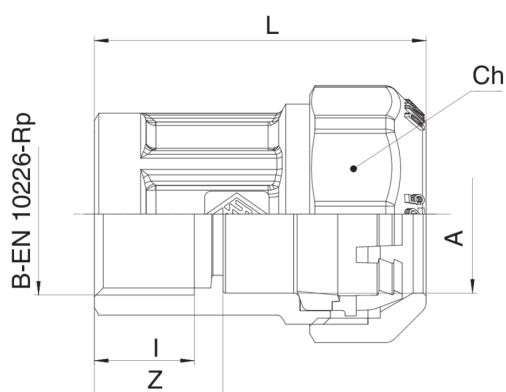

## 560100

Raccordo diritto femmina con anello d'arresto in POM.

**NEW**

### Specifiche tecniche

A X B	BOX	MASTER BOX	CODICE	I	CH	L	Z
20 x 1/2"	30	120	5601002004	15	34	47	19,5
25 x 1/2" <sup>2</sup>	25	100	5601002504	15	41	56	17
25 x 3/4"	20	80	5601002505	16,3	41	55,5	21
32 x 3/4" <sup>2</sup>	20	80	5601003205	16,3	51	61	18,5
32 x 1"	16	64	5601003206	19,1	51	62	24,5
40 x 1" <sup>2</sup>	10	40	5601004006	19,1	59	72	22
40 x 1"1/4	10	40	5601004007	21,4	59	73	27,5
50 x 1"1/4 <sup>2</sup>	6	24	5601005007	21,4	70	81	25
50 x 1"1/2	6	24	5601005008	21,4	70	76	29,5
63 x 2"	8	16	5601006310	25,7	87	85	33,5
75 x 2"1/2 <sup>1</sup>	1	4	5601007512	25	-	90	30
90 x 3" <sup>1</sup>	1	4	5601009014	26	-	105	32
110 x 4" <sup>1 3</sup>	1	2	57010011018	30	-	115	37

<sup>1</sup> Con flangia. - <sup>2</sup> Ridotto.

<sup>3</sup> Art. 570100.