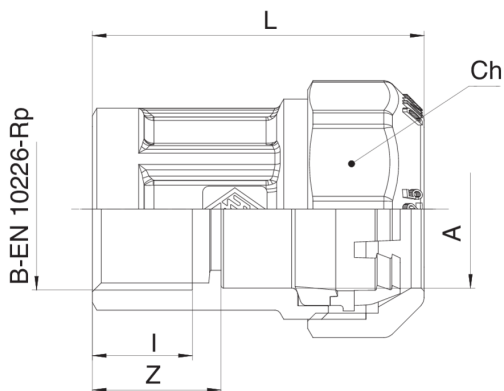

## 560100

Raccordo diritto femmina con anello d'arresto in POM.

**NEW**

### Specifiche tecniche

A X B	BOX	MASTER BOX	CODICE	I	CH	L	Z
20 x 1/2"	30	120	5601002004	15	34	47	19,5
25 x 1/2" <sup>2</sup>	25	100	5601002504	15	41	56	17
25 x 3/4"	20	80	5601002505	16,3	41	55,5	21
32 x 3/4" <sup>2</sup>	20	80	5601003205	16,3	51	61	18,5
32 x 1"	16	64	5601003206	19,1	51	62	24,5
40 x 1" <sup>2</sup>	10	40	5601004006	19,1	59	72	22
40 x 1"1/4	10	40	5601004007	21,4	59	73	27,5
50 x 1"1/4 <sup>2</sup>	6	24	5601005007	21,4	70	81	25
50 x 1"1/2	6	24	5601005008	21,4	70	76	29,5
63 x 2"	8	16	5601006310	25,7	87	85	33,5
75 x 2"1/2 <sup>1</sup>	1	4	5601007512	25	-	90	30
90 x 3" <sup>1</sup>	1	4	5601009014	26	-	105	32
110 x 4" <sup>1 3</sup>	1	2	57010011018	30	-	115	37

<sup>1</sup> Con flangia. - <sup>2</sup> Ridotto.

<sup>3</sup> Art. 570100.