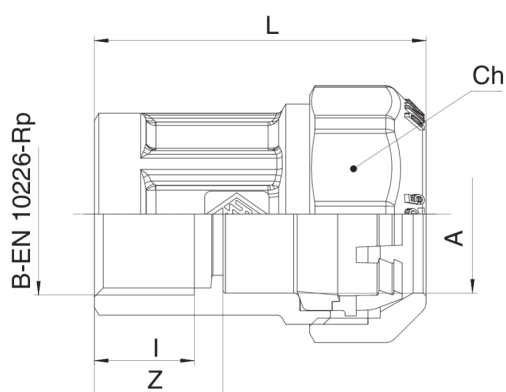

560100

Raccordo diritto femmina con anello d'arresto in POM.

NEW

Specifiche tecniche

A X B	BOX	MASTER BOX	CODICE	I	CH	L	Z
20 x 1/2"	30	120	5601002004	15	34	47	19,5
25 x 1/2" ²	25	100	5601002504	15	41	56	17
25 x 3/4"	20	80	5601002505	16,3	41	55,5	21
32 x 3/4" ²	20	80	5601003205	16,3	51	61	18,5
32 x 1"	16	64	5601003206	19,1	51	62	24,5
40 x 1" ²	10	40	5601004006	19,1	59	72	22
40 x 1"1/4	10	40	5601004007	21,4	59	73	27,5
50 x 1"1/4 ²	6	24	5601005007	21,4	70	81	25
50 x 1"1/2	6	24	5601005008	21,4	70	76	29,5
63 x 2"	8	16	5601006310	25,7	87	85	33,5
75 x 2"1/2 ¹	1	4	5601007512	25	-	90	30
90 x 3" ¹	1	4	5601009014	26	-	105	32
110 x 4" ^{1 3}	1	2	57010011018	30	-	115	37

¹ Con flangia. - ² Ridotto.

³ Art. 570100.

Applicazioni