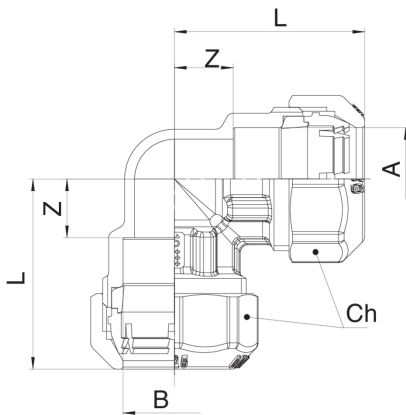

## 581200

Raccordo curvo doppio con innesto rapido brevettato.

**NEW**

### Specifiche tecniche

| A X B   | BOX | MASTER BOX | CODICE   | L    | CH |
|---------|-----|------------|----------|------|----|
| 20 x 20 | 20  | 80         | 58120020 | 43   | 34 |
| 25 x 25 | 15  | 60         | 58120025 | 51   | 41 |
| 32 x 32 | 8   | 32         | 58120032 | 58   | 51 |
| 40 x 40 | 4   | 16         | 58120040 | 73,5 | 59 |
| 50 x 50 | 2   | 8          | 58120050 | 84,5 | 70 |
| 63 x 63 | 2   | 4          | 58120063 | 100  | 87 |