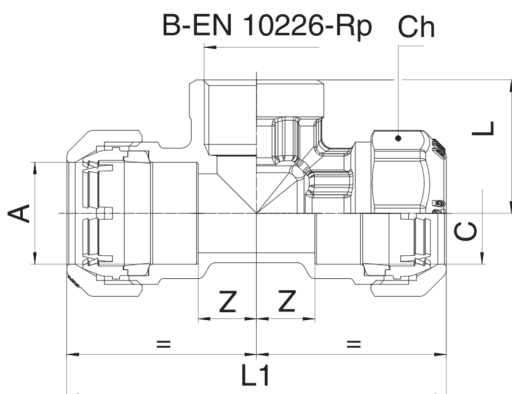

## 583100

Raccordo a tee femmina con innesto rapido brevettato.

**NEW**

### Specifiche tecniche

A X B	BOX	MASTER BOX	CODICE	I	CH	L	L1	Z
20 x 1/2"	15	60	583100200420	15	34	29,5	79	12
25 x 3/4"	10	40	583100250525	16,3	41	34	96	15
32 x 1"	6	24	583100320632	19,1	51	39,5	112	17,5
40 x 1 1/4"	4	16	583100400740	21,4	59	48	142	23
50 x 1 1/2"	2	8	583100500850	21,4	70	60	159	28,5
63 x 2"	2	4	583100631063	25,7	87	73	193	36