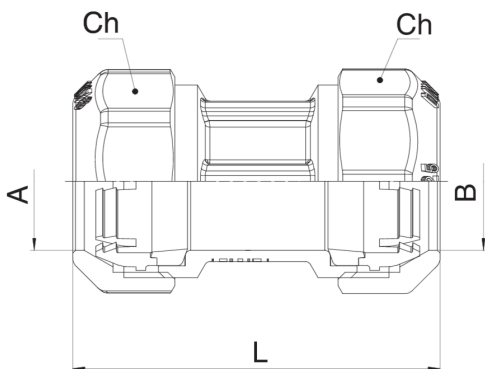

## 580500

Raccordo diretto doppio passante con innesto rapido brevettato.

**NEW**

### Specifiche tecniche

A X B	BOX	MASTER BOX	CODICE	L	CH
25 x 25	16	64	58050025	91	41
32 x 32	8	32	58050032	100	51
40 x 40	4	16	58050040	111	59
50 x 50	4	16	58050050	114,5	70
63 x 63	4	16	58050063	137,5	87