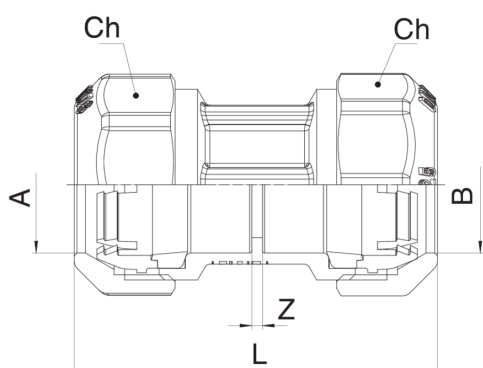

580200

Raccordo diritto doppio con innesto rapido brevettato.

NEW

Specifiche tecniche

A X B	BOX	MASTER BOX	CODICE	L	CH
20 x 20	30	120	58020020	70	34
25 x 25	16	64	58020025	91	41
32 x 32	8	32	58020032	100	51
40 x 40	4	16	58020040	111	59
50 x 50	4	16	58020050	114,5	70
63 x 63	4	16	58020063	137,5	87