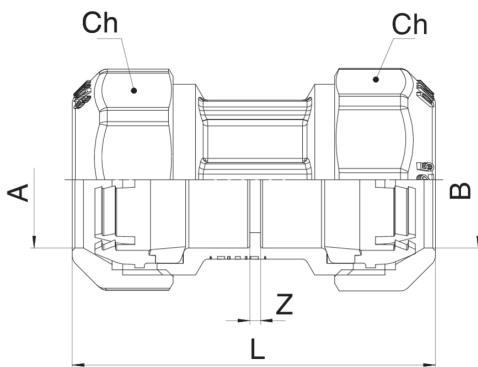

## 580200

Raccordo diritto doppio con innesto rapido brevettato.

**NEW**

### Specifiche tecniche

A X B	BOX	MASTER BOX	CODICE	L	CH
20 x 20	30	120	58020020	70	34
25 x 25	16	64	58020025	91	41
32 x 32	8	32	58020032	100	51
40 x 40	4	16	58020040	111	59
50 x 50	4	16	58020050	114,5	70
63 x 63	4	16	58020063	137,5	87