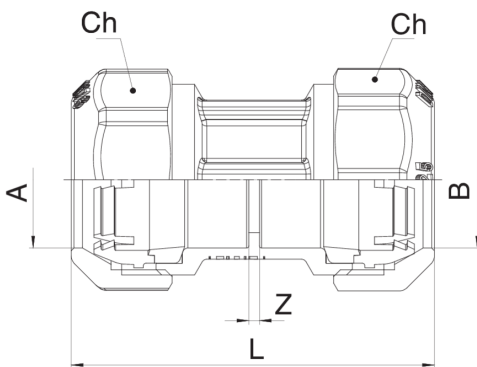

580200

Raccordo diritto doppio con innesto rapido brevettato.

NEW

Specifiche tecniche

A X B	BOX	MASTER BOX	CODICE	L	CH
20 x 20	30	120	58020020	70	34
25 x 25	16	64	58020025	91	41
32 x 32	8	32	58020032	100	51
40 x 40	4	16	58020040	111	59
50 x 50	4	16	58020050	114,5	70
63 x 63	4	16	58020063	137,5	87