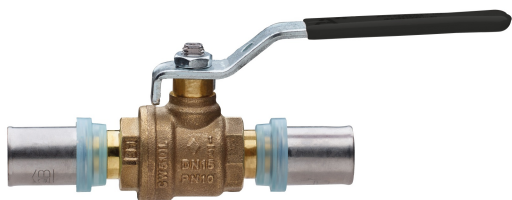

509000

BREVETTATO

Valvola a sfera da incasso attacchi pressare/pressare con leva in acciaio.

NEW

Specifiche tecniche

A X B	SP	BOX	MASTER BOX	CODICE	L	Z	H	R	ØH
16 x 16	2	15	30	50900016	103	50	45	96	30
20 x 20	2	10	20	50900020	103	50	45	96	30