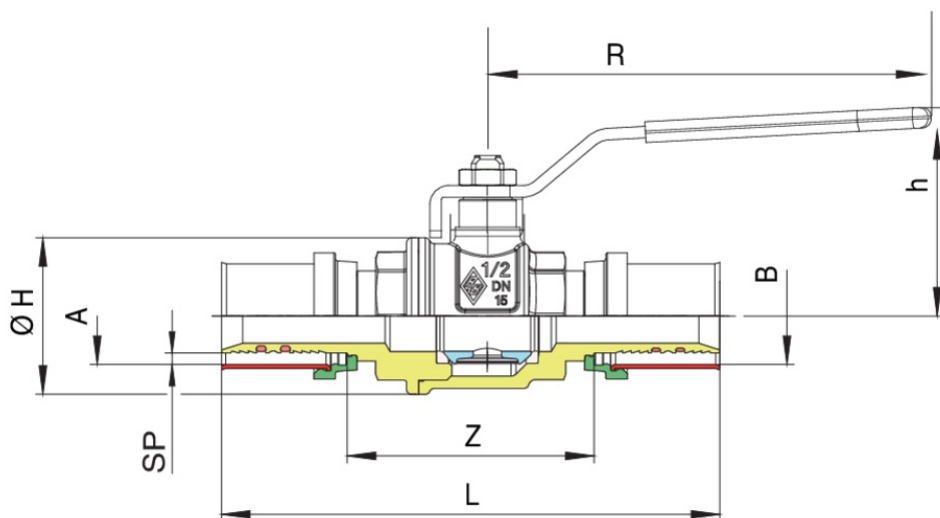

509000

BREVETTATO

Valvola a sfera da incasso attacchi pressare/pressare con leva in acciaio.

NEW

Specifiche tecniche

A X B	SP	BOX	MASTER BOX	CODICE	L	Z	H	R	ØH
16 x 16	2	15	30	50900016	103	50	45	96	30
20 x 20	2	10	20	50900020	103	50	45	96	30