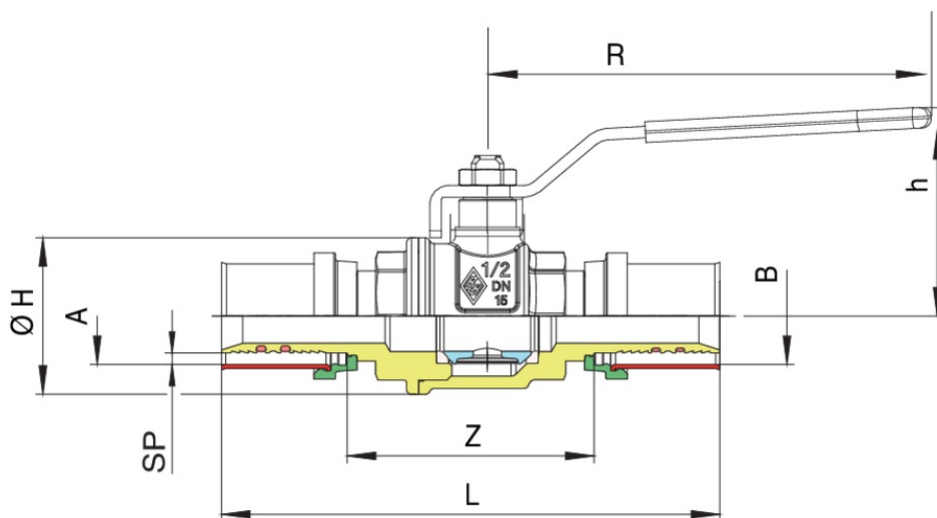

509000

BREVETTATO

Valvola a sfera da incasso attacchi pressare/pressare con leva in acciaio.

NEW

Specifiche tecniche

A X B	SP	BOX	MASTER BOX	CODICE	L	Z	H	R	ØH
16 x 16	2	15	30	50900016	103	50	45	96	30
20 x 20	2	10	20	50900020	103	50	45	96	30