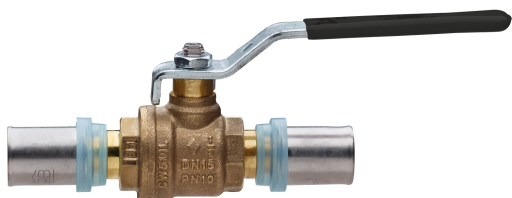

509000

BREVETTATO

Valvola a sfera da incasso attacchi pressare/pressare con leva in acciaio.

NEW

Specifiche tecniche

A X B	SP	BOX	MASTER BOX	CODICE	L	Z	H	R	ØH
16 x 16	2	15	30	50900016	103	50	45	96	30
20 x 20	2	10	20	50900020	103	50	45	96	30