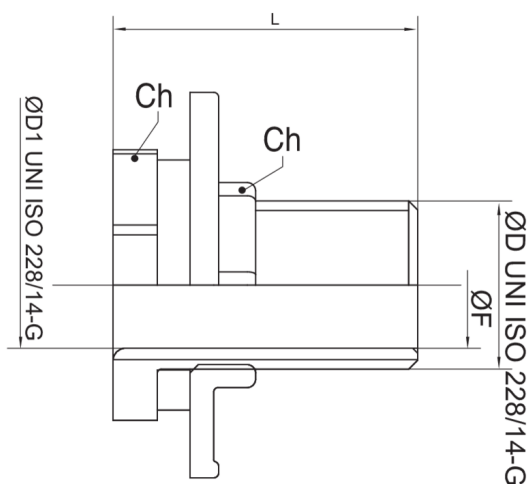

9875

Rosetta per raccordo cassone.

NEW

Specifiche tecniche

MISURA	BOX	MASTER BOX	CODICE	L	ØF	CH	KG
1"1/4x1"	10	40	9875290000	83	32	52	27,00
3/4"x1/2"	15	80	9875260000	74,5	20	38	0,23
1/2"x3/8"	20	80	9875360000	68	15	33	0,10
1"x3/4"	10	40	987558060000	77	25	46	0,23