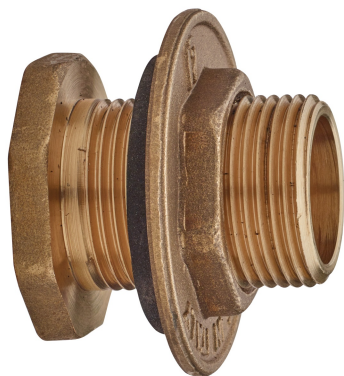

9875

Rosetta per raccordo cassone.

NEW

Specifiche tecniche

MISURA	BOX	MASTER BOX	CODICE	L	ØF	CH	KG
1"1/4x1"	10	40	9875290000	83	32	52	27,00
3/4"x1/2"	15	80	9875260000	74,5	20	38	0,23
1/2"x3/8"	20	80	9875360000	68	15	33	0,10
1"x3/4"	10	40	987558060000	77	25	46	0,23

Applicazioni

DRINKING
WATER

GAS