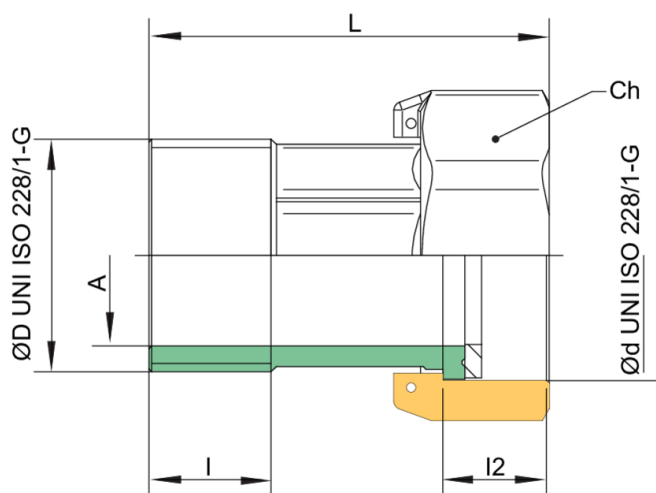

BUBBLE-SFER

6803

Raccordo per contatore acqua.

NEW

Specifiche tecniche

ØD X ØD	BOX	CODICE	A	I	L	I2	CH
1/2" x 3/4"	20	6803260002	15	12	45,5	12	29
1" x 1"1/4	10	6803290002	25,5	17	61	17	46
1"1/4 x 1"1/2	10	6803590002	32,5	20,5	72	20,5	53
1"1/2 x 2"	10	6803690002	38,5	21,5	81	21,5	66
2" x 2"1/2	2	6803700002	50	27	92	27	85
3/4" x 1"	20	6803580002	20	16	57,5	16	36