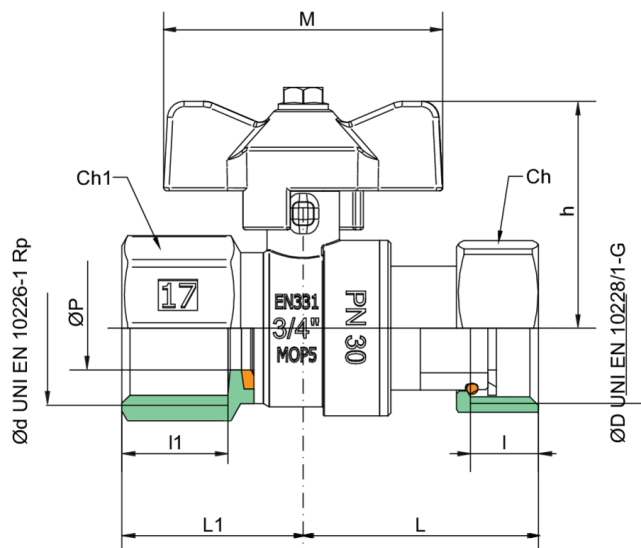

9082

Valvola a sfera per gas, filettatura femmina, con girello, farfalla in alluminio.

NEW

Specifiche tecniche

MISURA	BOX	MASTER BOX	CODICE	ØP	L	L1	I	I1	CH	CH1	H	M	PN	KG
1/2"x1/2"	20	160	9082250000	10	41	29	11	17	25	24	41	50	30	0,20
1"x1"	6	48	9082300000	20	48	39	13	22	38	37	46	50	30	0,39
3/4"x3/4"	15	120	9082270000	15	42	33	12	19	31	30	43	50	30	0,24

Limiti di temperatura: -20°C +60°C.

Applicazioni

GAS