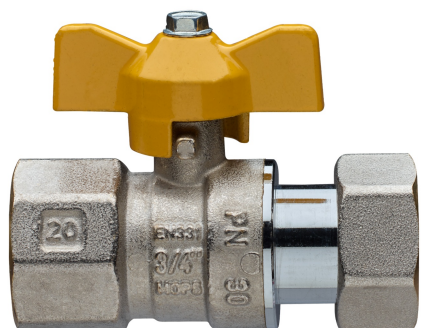

9082

Valvola a sfera per gas, filettatura femmina, con girello, farfalla in alluminio.

NEW

Specifiche tecniche

MISURA	BOX	MASTER BOX	CODICE	ØP	L	L1	I	I1	CH	CH1	H	M	PN	KG
1/2"x1/2"	20	160	9082250000	10	41	29	11	17	25	24	41	50	30	0,20
1"x1"	6	48	9082300000	20	48	39	13	22	38	37	46	50	30	0,39
3/4"x3/4"	15	120	9082270000	15	42	33	12	19	31	30	43	50	30	0,24