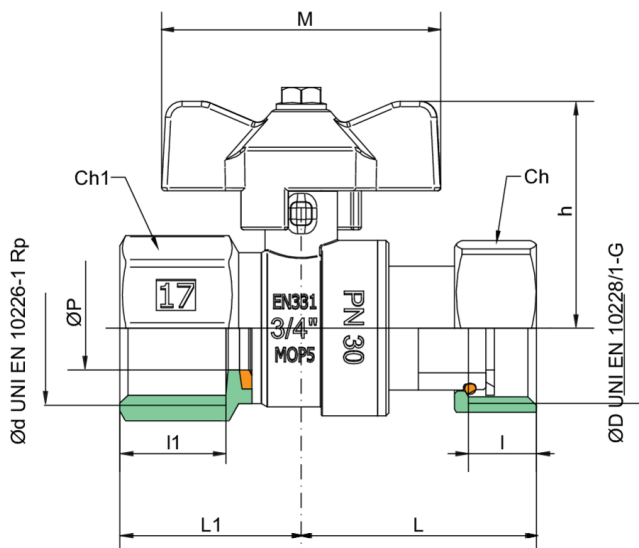

9082

Valvola a sfera per gas, filettatura femmina, con girello, farfalla in alluminio.

NEW

Specifiche tecniche

MISURA	BOX	MASTER BOX	CODICE	ØP	L	L1	I	I1	CH	CH1	H	M	PN	KG
1/2"x1/2"	20	160	9082250000	10	41	29	11	17	25	24	41	50	30	0,20
1"x1"	6	48	9082300000	20	48	39	13	22	38	37	46	50	30	0,39
3/4"x3/4"	15	120	9082270000	15	42	33	12	19	31	30	43	50	30	0,24

Limiti di temperatura: -20°C +60°C.

Applicazioni

GAS