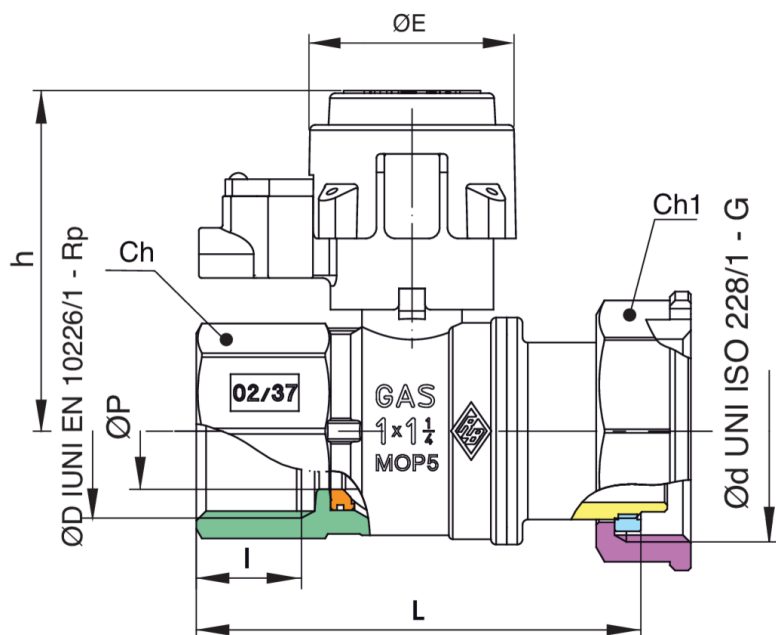

## 978 E

Valvola a sfera per contatore gas, con attacco per ferro mensola, blocco di sicurezza e cappuccio di protezione.

### Specifiche tecniche

ØDXØD	MASTER BOX	CODICE	ØP	ØE	I	CH	CH1	L	H	MOP	KG
3/4"x1"1/4	25	978E280000	16	39	16,3	31	46	75	61,5	5	0,60
1"x1"1/4	25	978E290000	20	39	20	38	46	84,5	63,5	5	0,60
1"x1"1/4	25	978E291000	22	39	19,1	38	46	82,5	67,5	5	0,68

Limiti di temperatura: -20°C +60°C.