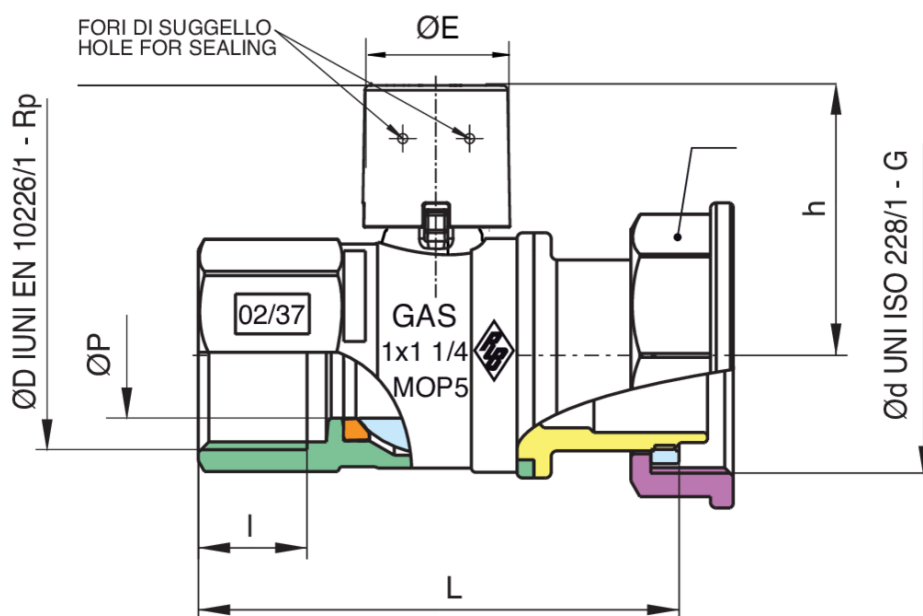

## 948 E

Valvola a sfera per contatore gas, con attacco per ferro mensola, con cappuccio giallo piombabile.

### Specifiche tecniche

ØDX ØD	MASTER BOX	CODICE	ØP	I	CH	L	H	ØE	MOP	KG
1"x1"1/4	25	948E291000	22	19,1	46	82,5	54,5	32,5	5	0,,55

Limiti di temperatura: -20°C +60°C.

---