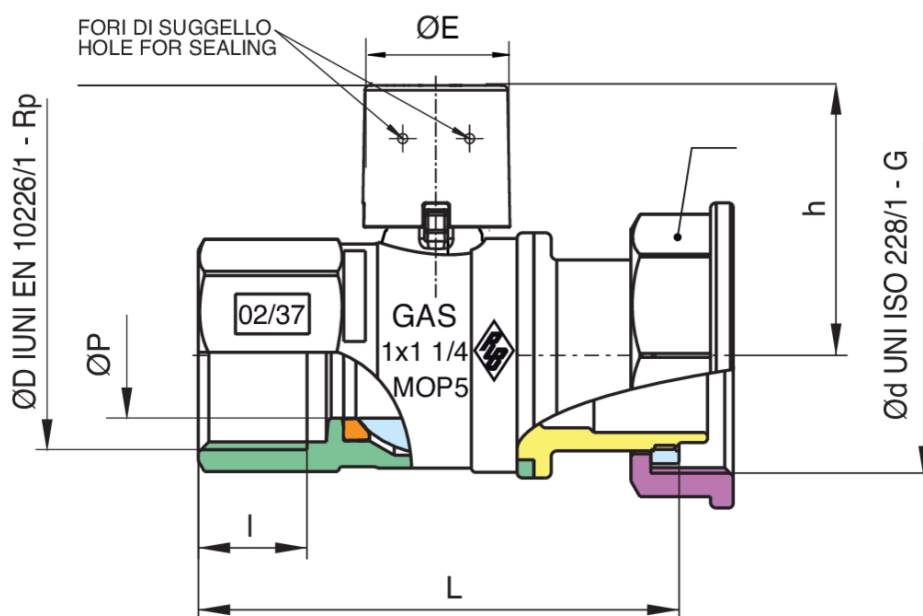

948 E

Valvola a sfera per contatore gas, con attacco per ferro mensola, con cappuccio giallo piombabile.

Specifiche tecniche

ØDX ØD	MASTER BOX	CODICE	ØP	I	CH	L	H	ØE	MOP	KG
1"x1"1/4	25	948E291000	22	19,1	46	82,5	54,5	32,5	5	0,,55

Limiti di temperatura: -20°C +60°C.

Applicazioni

GAS