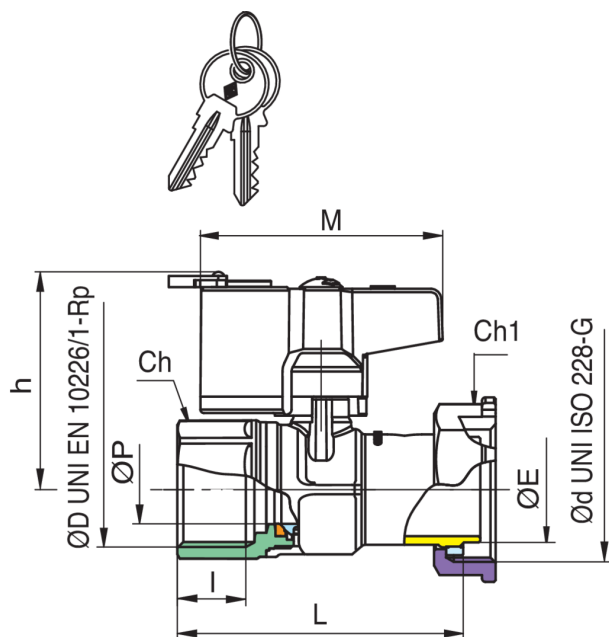

947 E

Valvola a sfera per contatore gas, con attacco per ferro mensola, con serratura di sicurezza e morosità

Specifiche tecniche

ØDX ØD	MASTER BOX	CODICE	ØP	I	CH	CH1	L	H	ØE	M	MOP	KG
3/4"x1"1/4	25	947E280025	16	16,3	31	46	76,5	61	30,5	71	5	0,48
1"x1"1/4	25	947E290025	20	19,1	38	46	83,5	63	30,5	71	5	0,56
1"x1"1/4	25	947E291925	22	19,1	38	46	82,5	64,5	30,7	71	5	0,60

Limiti di temperatura: -20°C +60°C.

Applicazioni

GAS