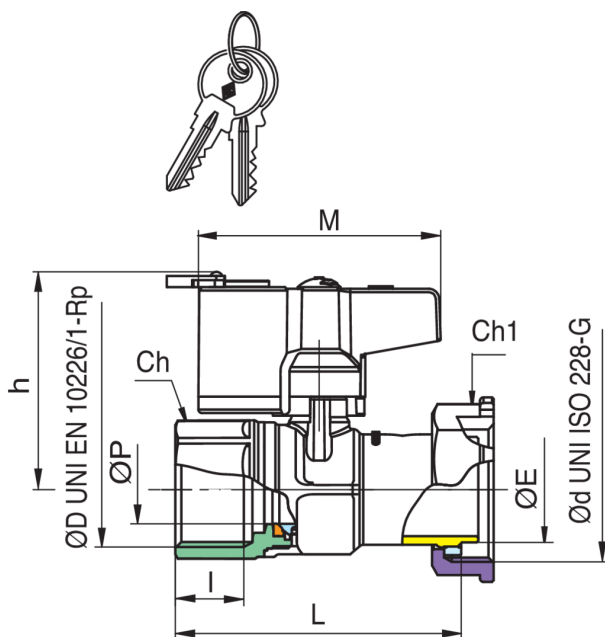

947 E

Valvola a sfera per contatore gas, con attacco per ferro mensola, con serratura di sicurezza e morosità

Specifiche tecniche

ØDX ØD	MASTER BOX	CODICE	ØP	I	CH	CH1	L	H	ØE	M	MOP	KG
3/4"x1"1/4	25	947E280025	16	16,3	31	46	76,5	61	30,5	71	5	0,48
1"x1"1/4	25	947E290025	20	19,1	38	46	83,5	63	30,5	71	5	0,56
1"x1"1/4	25	947E291925	22	19,1	38	46	82,5	64,5	30,7	71	5	0,60

Limiti di temperatura: -20°C +60°C.

Applicazioni

GAS