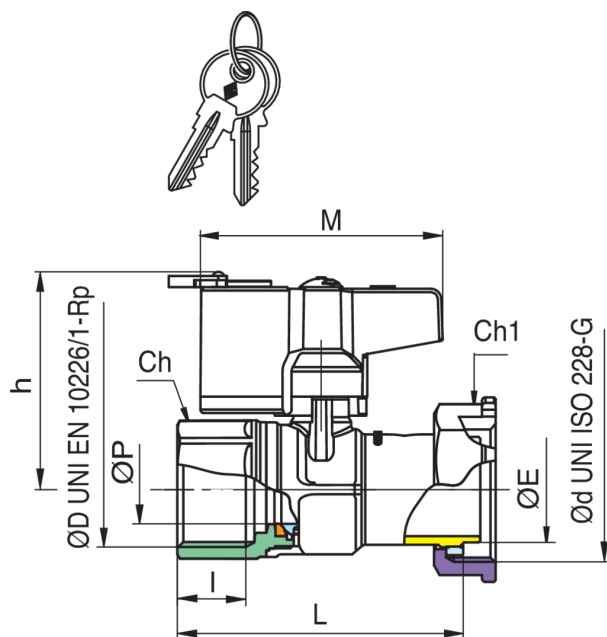

947 E

Valvola a sfera per contatore gas, con attacco per ferro mensola, con serratura di sicurezza e morosità

Specifiche tecniche

ØDX ØD	MASTER BOX	CODICE	ØP	I	CH	CH1	L	H	ØE	M	MOP	KG
3/4"x1"1/4	25	947E280025	16	16,3	31	46	76,5	61	30,5	71	5	0,48
1"x1"1/4	25	947E290025	20	19,1	38	46	83,5	63	30,5	71	5	0,56
1"x1"1/4	25	947E291925	22	19,1	38	46	82,5	64,5	30,7	71	5	0,60

Limiti di temperatura: -20°C +60°C.

Applicazioni

GAS