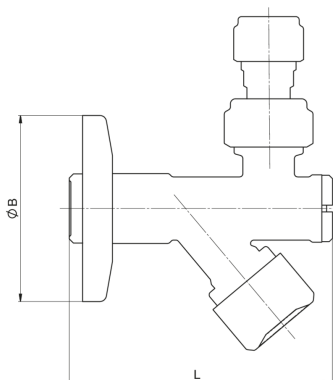

Specifiche tecniche

ØP	L	ØB	KV	PN	KG
8	80	56	4,3	10	0,236

Applicazioni

DRINKING
WATER

HEATING

HVAC

COMPRESSED
AIR

INDUSTRIAL

MARINE