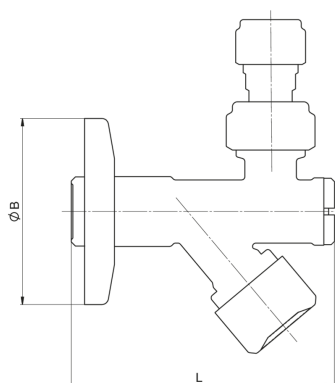

## 4949

Rubinetto sottolavabo a sfera con filtro e attacco fisso 90°, lucido cromato  
leva in metallo.

**NEW**

### Specifiche tecniche

ØP	L	ØB	KV	PN	KG
8	80	56	4,3	10	0,236