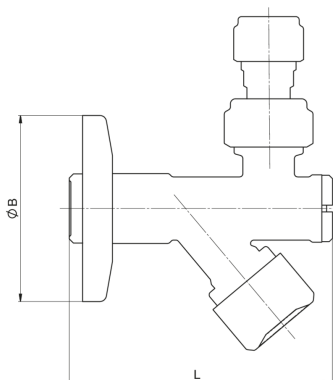

## 4949

Rubinetto sottolavabo a sfera con filtro e attacco fisso 90°, lucido cromato  
leva in metallo.

**NEW**

### Specifiche tecniche

ØP	L	ØB	KV	PN	KG
8	80	56	4,3	10	0,236