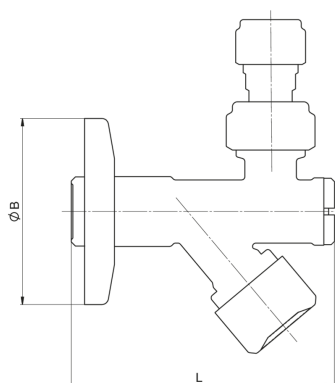

4949

Rubinetto sottolavabo a sfera con filtro e attacco fisso 90°, lucido cromato
leva in metallo.

NEW

Specifiche tecniche

ØP	L	ØB	KV	PN	KG
8	80	56	4,3	10	0,236

Applicazioni

DRINKING
WATER

HEATING