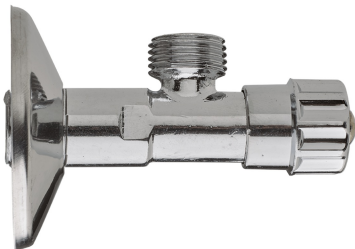

## 4948

Rubinetto sottolavabo con vitone, lucido cromato.

**NEW**

### Specifiche tecniche

ØP	L	ØB	KV	PN	KG
8	85	56	4,3	10	0,138
8	85	56	4,3	10	0,138