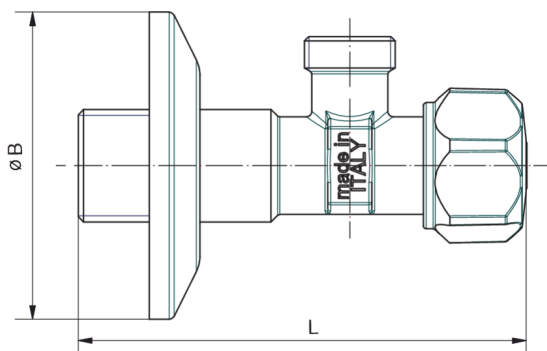

## 4948

Rubinetto sottolavabo con vitone, lucido cromato.

**NEW**

### Specifiche tecniche

ØP	L	ØB	KV	PN	KG
8	85	56	4,3	10	0,138
8	85	56	4,3	10	0,138