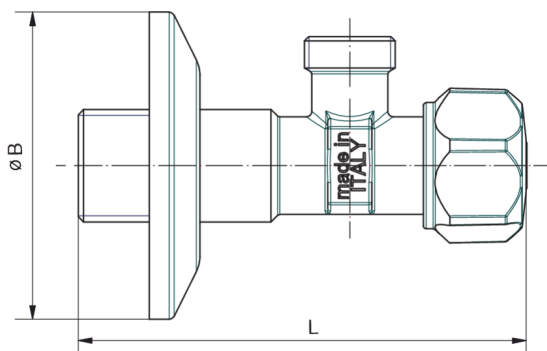

Specifiche tecniche

ØP	L	ØB	KV	PN	KG
8	85	56	4,3	10	0,138
8	85	56	4,3	10	0,138

Applicazioni