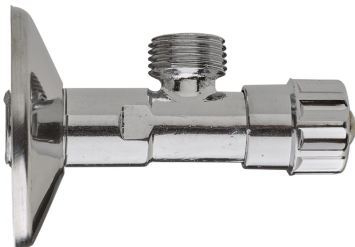

4948

Rubinetto sottolavabo con vitone, lucido cromato.

NEW

Specifiche tecniche

ØP	L	ØB	KV	PN	KG
8	85	56	4,3	10	0,138
8	85	56	4,3	10	0,138

Applicazioni