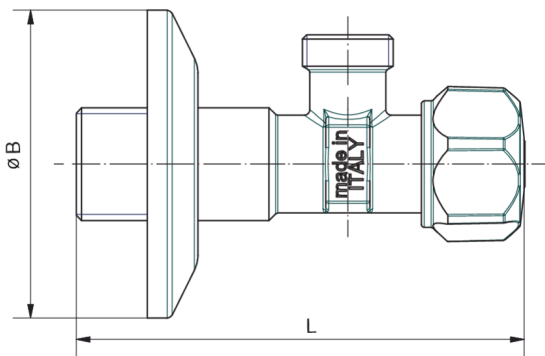

4948

Rubinetto sottolavabo con vitone, lucido cromato.

NEW

Specifiche tecniche

ØP	L	ØB	KV	PN	KG
8	85	56	4,3	10	0,138
8	85	56	4,3	10	0,138

Applicazioni

DRINKING
WATER

HEATING