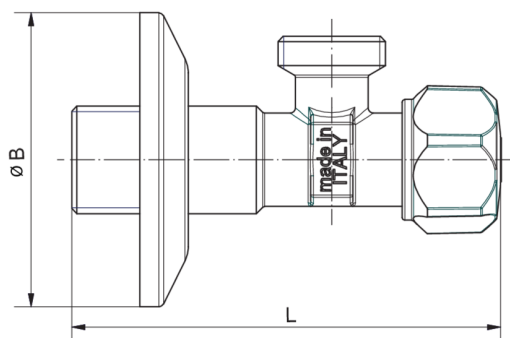

## 4947

Rubinetto sottolavabo con vitone e calotta, lucido cromato.

**NEW**

### Specifiche tecniche

ØP	L	ØB	KV	PN	KG
8	85	56	4,3	10	0,14