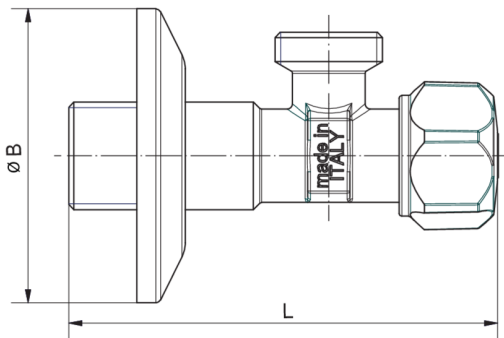

4947

Rubinetto sottolavabo con vitone e calotta, lucido cromato.

NEW

Specifiche tecniche

ØP	L	ØB	KV	PN	KG
8	85	56	4,3	10	0,14

Applicazioni

DRINKING
WATER

HEATING