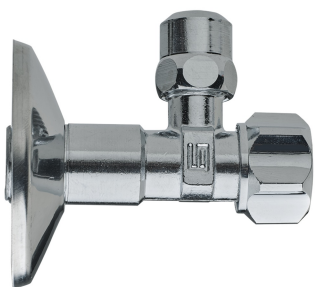

## 4947

Rubinetto sottolavabo con vitone e calotta, lucido cromato.

**NEW**

### Specifiche tecniche

ØP	L	ØB	KV	PN	KG
8	85	56	4,3	10	0,14