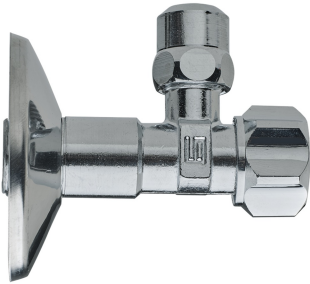

4947

Rubinetto sottolavabo con vitone e calotta, lucido cromato.

NEW

Specifiche tecniche

ØP	L	ØB	KV	PN	KG
8	85	56	4,3	10	0,14

Applicazioni

DRINKING
WATER

HEATING