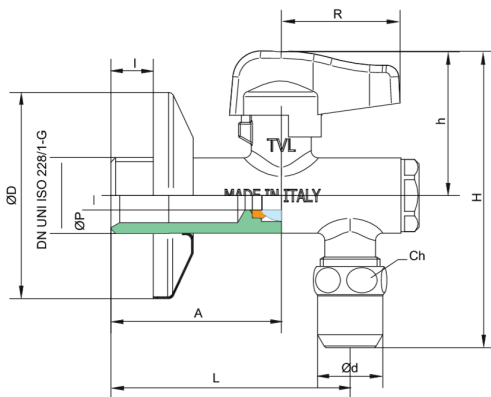

4945

Rubinetto sottolavabo a sfera con filtro e attacco fisso 90°, lucido cromato
leva in metallo.

NEW

Specifiche tecniche

ØP	A	ØD	I	L	D	R	H	KV	PN	KG
8	47	10	11	66	57	35	82	4,3	10	0,216

Applicazioni

DRINKING
WATER