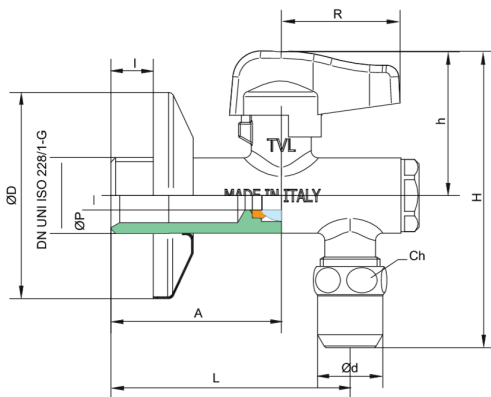

4945

Rubinetto sottolavabo a sfera con filtro e attacco fisso 90°, lucido cromato leva in metallo.

NEW

Specifiche tecniche

ØP	A	ØD	I	L	D	R	H	KV	PN	KG
8	47	10	11	66	57	35	82	4,3	10	0,216

Applicazioni

DRINKING
WATER