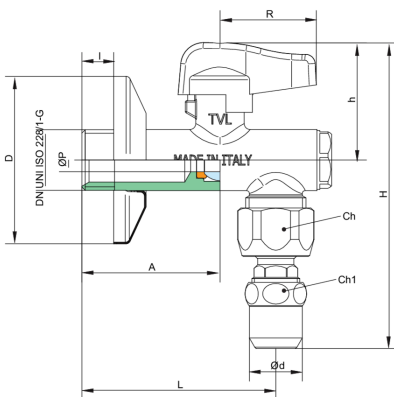

4943

Rubinetto sottolavabo a sfera con filtro e attacco snodabile, lucido cromato
leva in metallo.

NEW

Specifiche tecniche

ØP	A	ØD	I	L	D	R	H	KV	PN	KG
8	47	10	11	66	57	35	104	4,3	10	0,268

Applicazioni

DRINKING
WATER