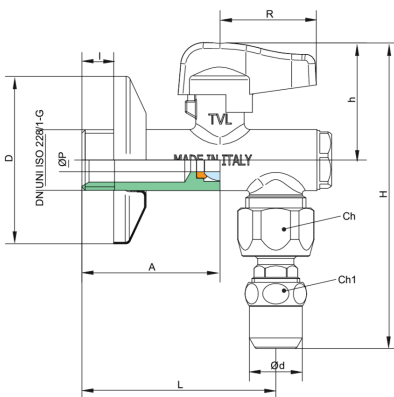

## 4943

Rubinetto sottolavabo a sfera con filtro e attacco snodabile, lucido cromato  
leva in metallo.

**NEW**

### Specifiche tecniche

ØP	A	ØD	I	L	D	R	H	KV	PN	KG
8	47	10	11	66	57	35	104	4,3	10	0,268