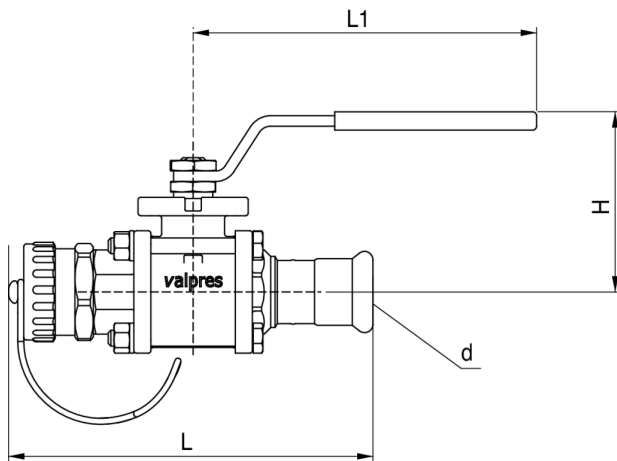

Valvola a sfera con attacco manichetta.

## Specifiche tecniche

D	BAG	MASTER BOX	CODICE	L1	L	H
22	6	24	52920022	131	139	68,5