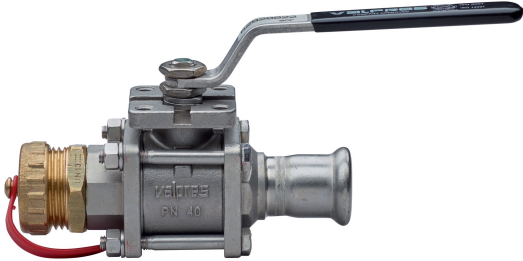

Valvola a sfera con attacco manichetta.

## Specifiche tecniche

D	BAG	MASTER BOX	CODICE	L1	L	H
22	6	24	52920022	131	139	68,5