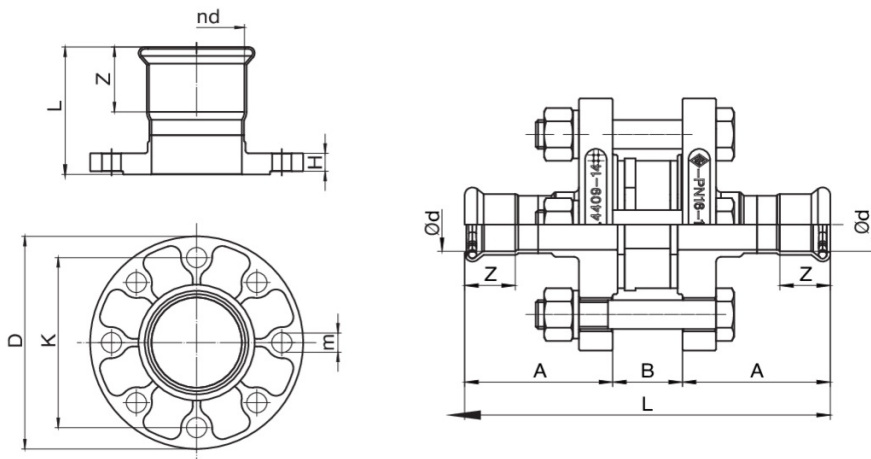

Valvola di ritegno a piattello.

## Specifiche tecniche

D	BAG	MASTER BOX	CODICE	Z	A	B	L
15	1	8	52910015	19	52,5	26	131
18	-	-	52910018	-	-	-	-
22	1	6	52910022	21	57,5	29	144
28	1	6	52910028	22	59	32	150
35	1	4	52910035	27	68	38	174
42	1	4	52910042	30	70	42	182
54	1	2	52910054	35	78	50	206
76,1	-	1	52910076	54	102	56	260
88,9	-	1	52910088	61	116	60	292
108	-	1	529100108	76	134	70	338