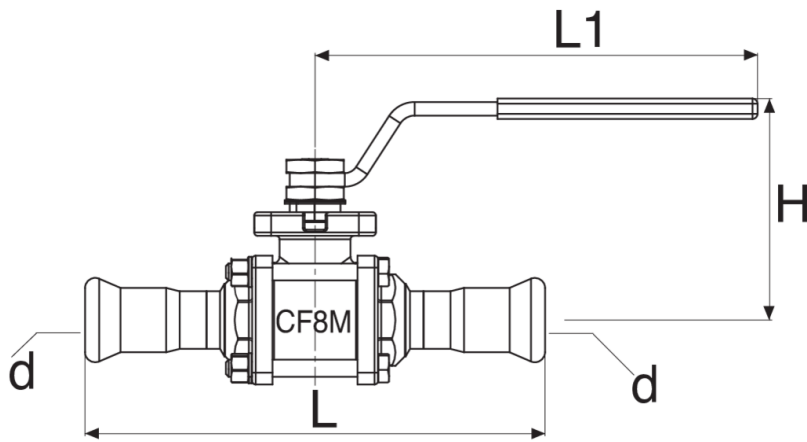

Valvola a sfera in 3 pezzi in acciaio inox AISI 316-CF8M.

Specifiche tecniche

D	BAG	MASTER BOX	CODICE	L	H	L1
15	6	24	52900015	116	64	131
18	6	24	52900018	137	68,5	131
22	3	12	52900022	156	78	174
28	2	4	52900028	184	82,5	174
35	2	4	52900035	198	100	250,5
42	2	2	52900042	230	107	250,5
54	2	2	52900054	295	126	321
76,1	-	1	52900076	346	137,5	321
88,9	-	1	52900088	415	156,5	381,5
108	-	1	52900108	385	156,5	381,5