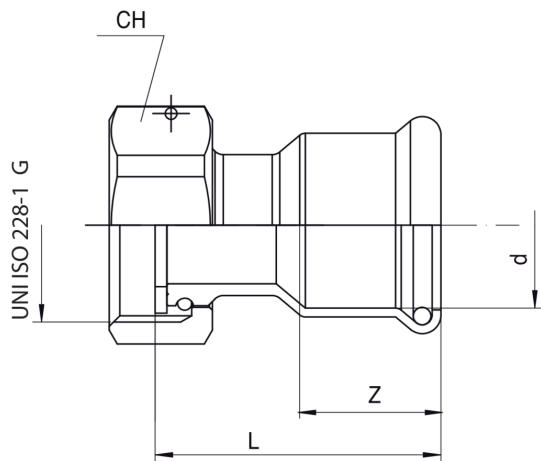

Manicotto femmina con giello in acciaio inossidabile.

NEW

Specifiche tecniche

D X G	BAG	MASTER BOX	CODICE	CH	L	Z
15 x 3/4"	10	200	MXF358A34015000	30	31,5	19
18 x 3/4"	10	200	MXF358A34018000	30	31,5	19,5
22 x 1"	5	120	MXF358B01022000	37	29	21
28 x 1 1/4"	5	100	MXF358B14028000	47	34,5	22