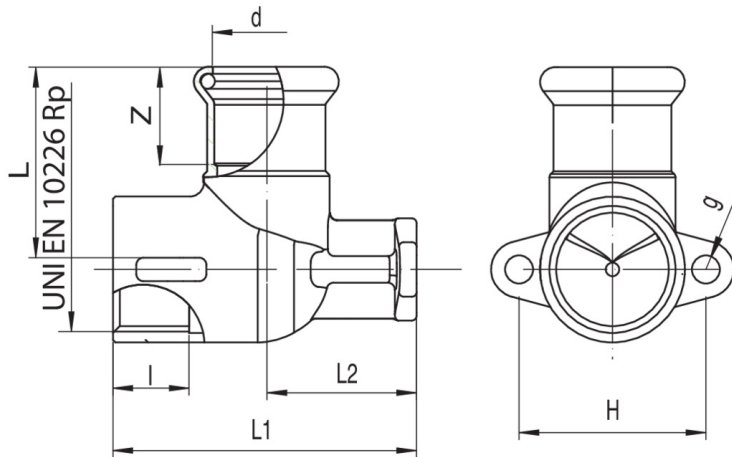

Gomito femmina filettato femmina con flangia distanziata.

**NEW**

## Specifiche tecniche

D X RP	BAG	MASTER BOX	CODICE	L	L1	L2	Z	I	H	G
15 x 1/2"	10	80	MXF474A12015000	38	65	34	20	15	40	6
18 x 1/2"	10	80	MXF474A12018000	38	65	34	20	15	40	6
22 x 3/4"	5	50	MXF474A34022000	43	65	32	21	16,3	40	6