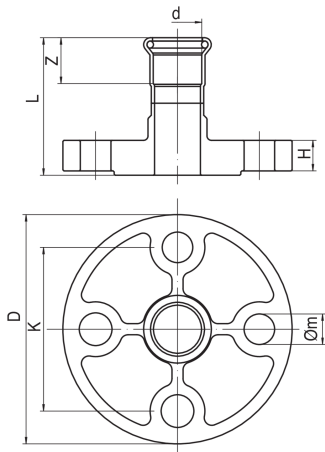

Manicotto flangiato femmina PN6.

**NEW**

## Specifiche tecniche

DN	BAG	MASTER BOX	CODICE	D	L	H	Z	D	K	M	N° HOLES
10	5	40	MX0274015000000	15	54,5	10	19	80	55	11	4
15	5	40	MX0274018000000	18	56,5	10	19,5	80	55	11	4
20	5	40	MX0274022000000	22	61,5	12	21	90	65	11	4
25	2	20	MX0274028000000	28	63	12	22	100	75	11	4
32	2	40	MX0274035000000	35	70	12	27	120	90	14	4
40	2	30	MX0274042000000	42	72	12	30	130	100	14	4
50	2	20	MX0274054000000	54	78	12	35	140	110	14	4