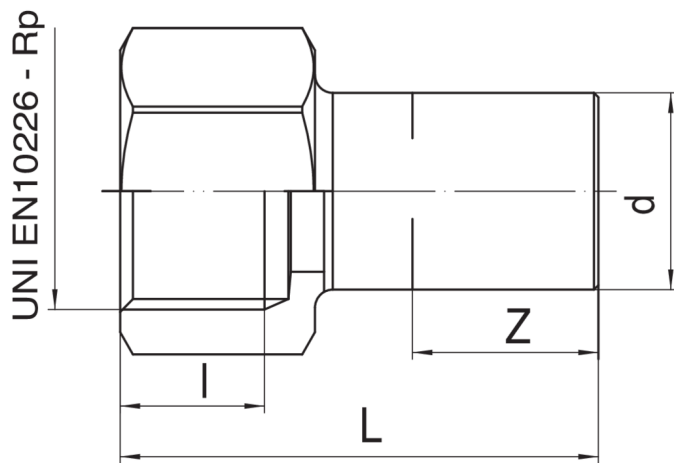

Manicotto maschio filettato femmina.

NEW

Specifiche tecniche

D x Rp	BAG	MASTER BOX	CODICE	L	Z	L
15 x 1/2"	10	200	MXF272A12015000	51	19	15
18 x 1/2"	10	200	MXF272A12018000	50,5	19,5	15
18 x 3/4"	10	200	MXF272A34018000	52	19,5	16,3
22 x 1/2"	5	150	MXF272A12022000	51	21	15
22 x 3/4"	5	150	MXF272A34022000	54	21	16,3
28 x 3/4"	5	100	MXF272A34028000	54,5	22	16,3