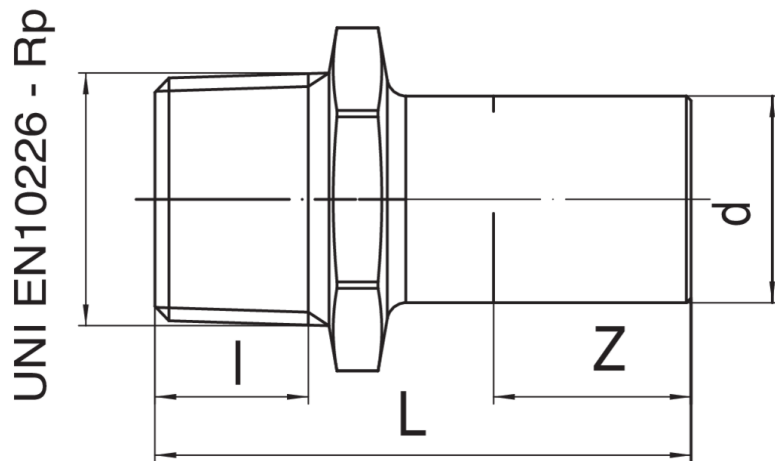

Manicotto maschio filettato maschio.

NEW

Specifiche tecniche

D X RP	BAG	MASTER BOX	CODICE	L	Z	L
15 x 1/2"	10	300	MXF244A12015000	52	19	15
18 x 1/2"	10	250	MXF244A12018000	52	19,5	15
18 x 3/4"	10	200	MXF244A34018000	56	19,5	16,3
22 x 1/2"	5	150	MXF244A12022000	53,5	21	15
22 x 3/4"	5	150	MXF244A34022000	57	21	16,3
28 x 3/4"	5	150	MXF244A34028000	57	22	16,3