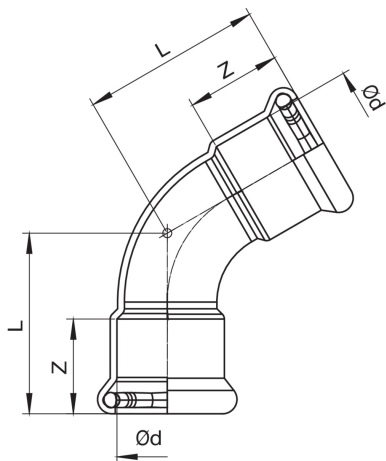

Curva 60° femmina.

**NEW**

## Specifiche tecniche

D	BAG	MASTER BOX	CODICE	L	Z
76,1	1	5	AX0049076076000	120	54
88,9	1	3	AX0049089089000	137	61
108	1	2	AX0049108108000	181,5	76