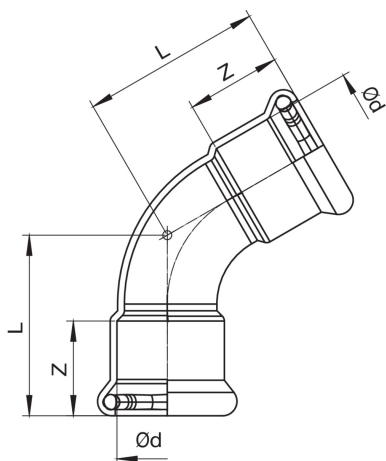

Curva 60° femmina.

NEW

Specifiche tecniche

D	BAG	MASTER BOX	CODICE	L	Z
15	10	250	MX0049015015000	34	19
18	10	250	MX0049018018000	36	19,5
22	5	120	MX0049022022000	42,5	21
28	5	60	MX0049028028000	46,5	22
35	5	50	MX0049035035000	69	27
42	2	24	MX0049042042000	88,5	30
54	2	16	MX0049054054000	112,5	35