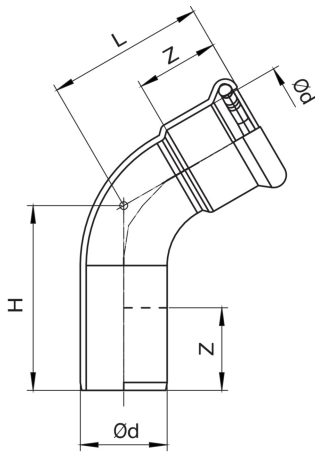

Curva 60° maschio-femmina.

NEW

Specifiche tecniche

D	BAG	MASTER BOX	CODICE	L	H	Z
76,1	1	5	AX0048076076000	120	126	54
88,9	1	3	AX0048089089000	137	145	61
108	1	2	AX0048108108000	181,5	189,5	76

Applicazioni