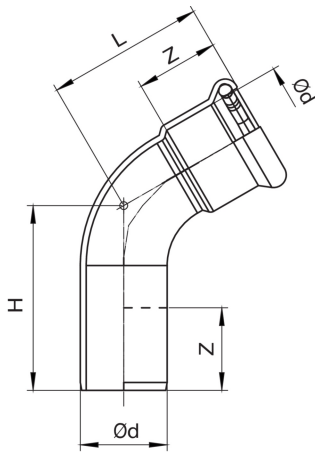

Curva 60° maschio-femmina.

NEW

Specifiche tecniche

D	BAG	MASTER BOX	CODICE	L	H	Z
15	10	250	MX0048015015000	34	40,5	19
18	10	250	MX0048018018000	36	42,5	19,5
22	5	120	MX0048022022000	42,5	49,5	21
28	5	60	MX0048028028000	46,5	54	22
35	5	50	MX0048035035000	69	75,5	27
42	2	24	MX0048042042000	88,5	95	30
54	2	16	MX0048054054000	112,5	119	35