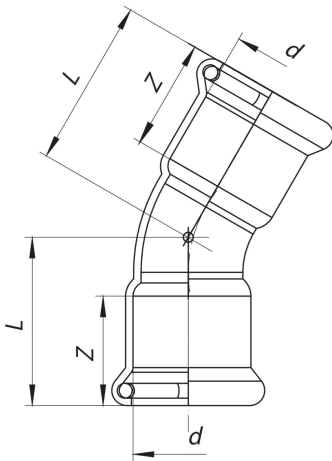

Curva 30° femmina.

NEW

Specifiche tecniche

D	BAG	MASTER BOX	CODICE	L	Z
76,1	1	6	AX0047076076000	90,5	54
88,9	1	3	AX0047089089000	101,5	61
108	1	2	AX0047108108000	131,4	76

Applicazioni

DRINKING
WATER

HEATING