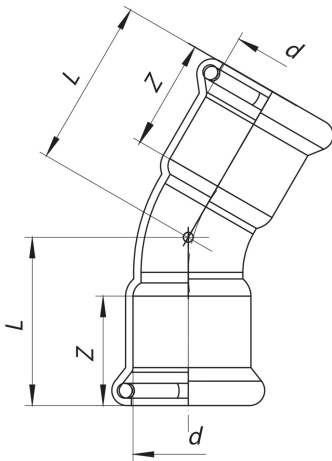

Curva 30° femmina.

NEW

Specifiche tecniche

D	BAG	MASTER BOX	CODICE	L	Z
15	10	250	MX0047015015000	32,5	19
18	10	250	MX0047018018000	29,5	19,5
22	5	120	MX0047022022000	34	21
28	5	60	MX0047028028000	36	22
35	5	40	MX0047035035000	61,3	27
42	2	30	MX0047042042000	75,8	30
54	2	16	MX0047054054000	90,5	35