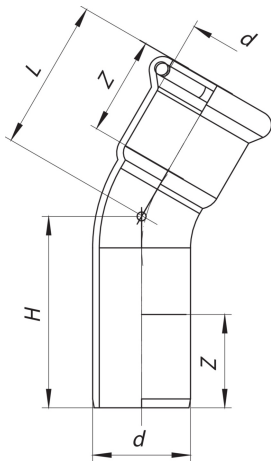

Curva 30° maschio-femmina.

NEW

Specifiche tecniche

D	BAG	MASTER BOX	CODICE	L	H	Z
76,1	1	6	AX0046076076000	88,5	96,5	54
88,9	1	3	AX0046089089000	101,5	109,5	61
108	1	2	AX0046108108000	131,4	139,4	76

Applicazioni