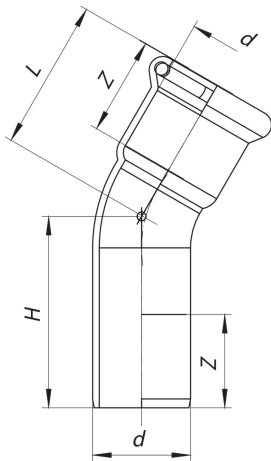

Curva 30° maschio-femmina.

NEW

Specifiche tecniche

D	BAG	MASTER BOX	CODICE	L	H	Z
15	10	250	MX0046015015000	32,5	39	19
18	10	250	MX0046018018000	29,5	36	19,5
22	5	120	MX0046022022000	34	41	21
28	5	60	MX0046028028000	36	42	22
35	5	40	MX0046035035000	61,3	67,8	27
42	2	28	MX0046042042000	75,8	80,1	30
54	2	16	MX0046054054000	90,5	97	35