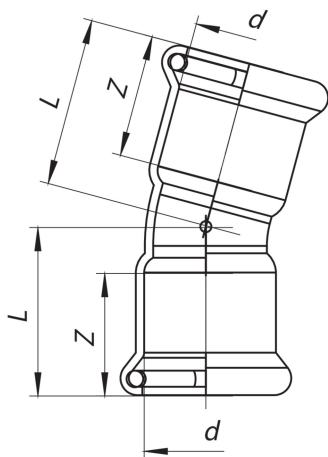

Curva 15° femmina.

**NEW**

## Specifiche tecniche

D	BAG	MASTER BOX	CODICE	L	Z
76,1	1	6	AX0043076076000	77,5	54
88,9	1	6	AX0043089089000	86	61
108	1	3	AX0043108108000	109,3	76