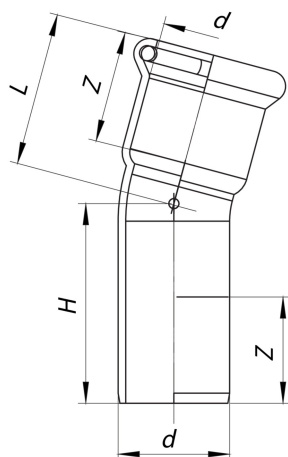

Curva 15° maschio-femmina.

NEW

Specifiche tecniche

D	BAG	MASTER BOX	CODICE	L	H	Z
76,1	1	6	AX0042076076000	75,5	83,5	54
88,9	1	6	AX0042089089000	86	94	61
108	1	3	AX0042108108000	109,3	117,3	76

Applicazioni