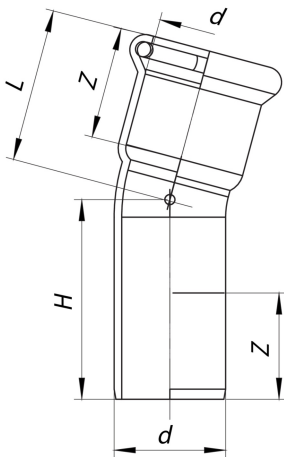

Curva 15° maschio-femmina.

NEW

## Specifiche tecniche

D	BAG	MASTER BOX	CODICE	L	H	Z
15	10	250	MX0042015015000	30	36,5	19
18	10	250	MX0042018018000	26,2	32,7	19,5
22	5	120	MX0042022022000	30,5	37,5	21
28	5	60	MX0042028028000	30	39	22
35	5	40	MX0042035035000	55,5	62	27
42	2	30	MX0042042042000	68,2	72,7	30
54	2	16	MX0042054054000	81,5	88	35