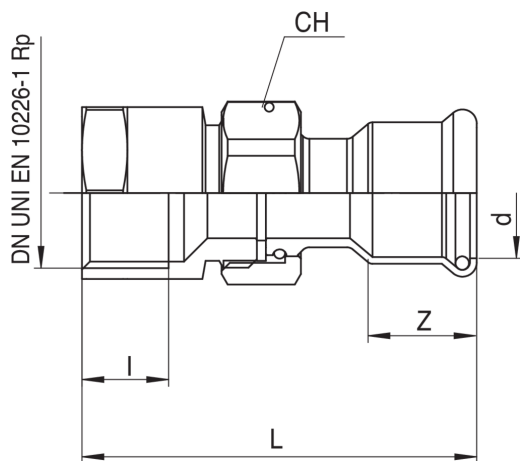

Bocchettone a sede piana femmina filettato femmina con girolo in ottone.

**NEW**

## Specifiche tecniche

| D X R      | BAG | MASTER BOX | CODICE          | I    | L     | Z    | CH |
|------------|-----|------------|-----------------|------|-------|------|----|
| 15 x 1/2"  | 10  | 150        | CMF345A12015000 | 15   | 62    | 19   | 30 |
| 18 x 1/2"  | 10  | 120        | CMF345A12018000 | 15   | 62    | 19,5 | 30 |
| 18 x 3/4"  | 10  | 120        | CMF345A34018000 | 16,3 | 65    | 19,5 | 30 |
| 22 x 3/4"  | 5   | 100        | CMF345A34022000 | 16,3 | 77    | 21   | 30 |
| 22 x 1"    | 5   | 100        | CMF345B01022000 | 19,1 | 84,5  | 21   | 30 |
| 28 x 1"    | 5   | 80         | CMF345B01028000 | 19,1 | 87    | 22   | 37 |
| 35 x 1"1/4 | 5   | 40         | CMF345B14035000 | 21,4 | 100   | 27   | 46 |
| 42 x 1"1/2 | 2   | 30         | CMF345B12042000 | 21,4 | 105   | 30   | 52 |
| 54 x 2"    | 2   | 20         | CMF345C02054000 | 25,7 | 124,5 | 35   | 64 |