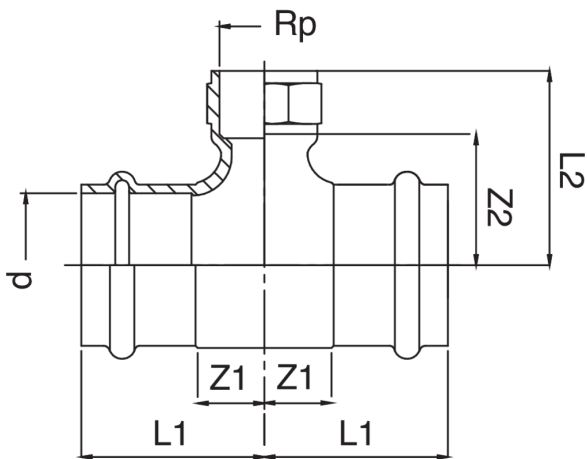

Raccordo a T femmina filettato femmina.

## Specifiche tecniche

D X RP	BAG	MASTER BOX	CODICE	L1	L2	Z1	Z2
12 x 1/2"	10	100	RS8130012A12012	44	23	26	13
15 x 3/8"	10	80	RS8130015A38015	43	22	21	12
15 x 1/2"	10	80	RS8130015A12015	45	23	23	13
18 x 1/2"	10	60	RS8130018A12018	47	24	24	14
22 x 1/2"	5	50	RS8130022A12022	48	25	24	15
22 x 3/4"	5	40	RS8130022A34022	53	31	29	16
28 x 1/2"	5	25	RS8130028A12028	53	50	28	35
28 x 3/4"	5	20	RS8130028A34028	53	50	27	35
28 x 1"	5	25	RS8130028B01028	56	35	30	20
35 x 1/2"	5	20	RS8130035A12035	49	38	23	23
42 x 1/2"	1	10	RS8130042A12042	55	50	19	35
54 x 1/2"	1	5	RS8130054A12054	67	54	27	39