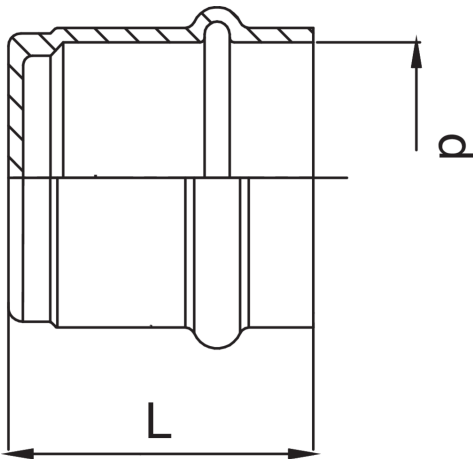

Tappo femmina.

Specifiche tecniche

D	BAG	MASTER BOX	CODICE	L
12	10	100	RS9301012000000	21
15	10	400	RS9301015000000	25
18	10	300	RS9301018000000	26
22	10	200	RS9301022000000	27
28	10	100	RS9301028000000	28
35	5	70	RS9301035000000	30
42	5	40	RS9301042000000	40
54	5	30	RS9301054000000	45