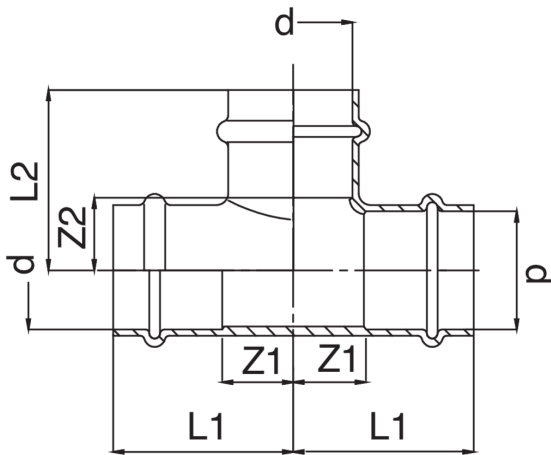

Raccordo a T femmina.

## Specifiche tecniche

D	BAG	MASTER BOX	CODICE	L1	L2	Z1	Z2
12	10	150	RS9130012012012	29	29	11	11
15	10	100	RS9130015015015	41	33	19	11
18	5	50	RS9130018018018	42	35	19	12
22	5	40	RS9130022022022	45	39	21	15
28	5	35	RS9130028028028	48	46	23	21
35	5	20	RS9130035035035	53	48	27	22
42	1	10	RS9130042042042	65	65	29	29
54	1	8	RS9130054054054	75	75	35	35