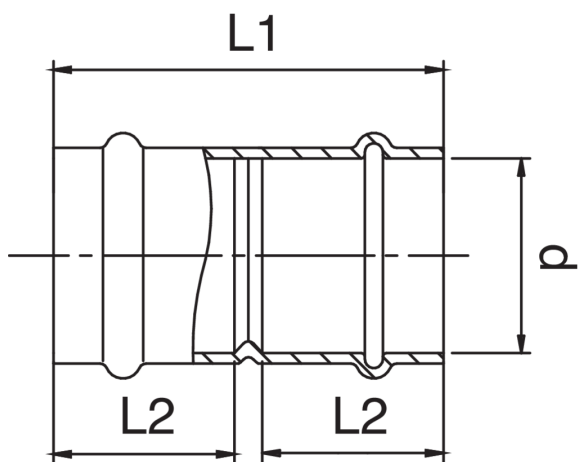

Manicotto femmina con battuta.

## Specifiche tecniche

D	BAG	MASTER BOX	CODICE	L1	L2
12	10	300	RS9270012012000	40	18
15	10	200	RS9270015015000	49	22
18	10	150	RS9270018018000	52	23
22	10	100	RS9270022022000	53	24
28	10	60	RS9270028028000	57	25
35	5	40	RS9270035035000	62	26
42	5	25	RS9270042042000	78	36
54	1	15	RS9270054054000	93	40