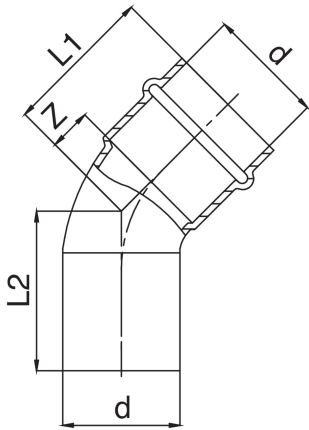

Curva 45°maschio-femmina.

Specifiche tecniche

D	BAG	MASTER BOX	CODICE	L1	L2	Z
12	10	250	RS9040012012000	25	26	7
15	10	200	RS9040015015000	29	30	7
18	10	150	RS9040018018000	31	32	8
22	10	100	RS9040022022000	34	36	10
28	5	60	RS9040028028000	38	40	13
35	5	40	RS9040035035000	43	45	17
42	5	20	RS9040042042000	53	55	17
54	1	10	RS9040054054000	68	70	28