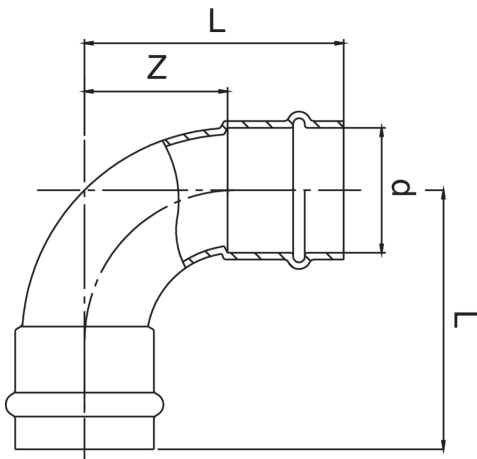

Curva 90° femmina.

Specifiche tecniche

D	BAG	MASTER BOX	CODICE	L	Z
12	10	250	RS9002012012000	33	15
15	10	150	RS9002015015000	40	18
18	10	100	RS9002018018000	45	22
22	10	60	RS9002022022000	47	23
28	5	40	RS9002028028000	59	34
35	5	30	RS9002035035000	68	42
42	1	10	RS9002042042000	87	51
54	1	7	RS9002054054000	105	65