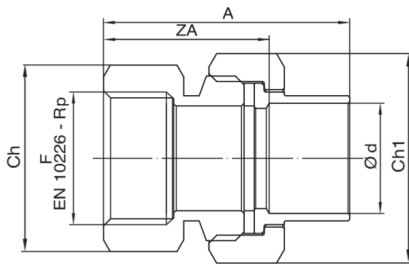

B4340G

Bocchettone femmina a sede conica filettato femmina.

Specifiche tecniche

Ø D X F	BAG	MASTER BOX	CODICE	A	ZA	CH	CH1
12 x 3/8"	10	100	B4340GA38012000	33,8	11,8	22	27
12 x 1/2"	10	100	B4340GA12012000	39,8	20,6	27	30
14 x 1/2"	10	100	B4340GA12014000	41,6	18	27	30
15 x 1/2"	10	100	B4340GA12015000	41	19,8	27	30
15 x 3/4"	10	100	B4340GA34015000	43	19,8	33	30
16 x 1/2"	10	100	B4340GA12016000	41,7	17,1	27	30
16 x 3/4"	10	100	B4340GA34016000	46	22,2	32	37
18 x 1/2"	10	100	B4340GA12018000	40,4	17,2	27	30
18 x 3/4"	5	50	B4340GA34018000	43,6	19,8	33	37
22 x 1/2"	10	50	B4340GA12022000	45,5	16,7	26	37
22 x 3/4"	10	80	B4340GA34022000	47,9	19,7	33	37
22 x 1"	5	50	B4340GB01022000	45,1	17	42	46
28 x 1"	5	40	B4340GB01028000	55,5	22,4	41	46
35 x 1"1/4	5	25	B4340GB14035000	65,6	22,9	41	46
42 x 1"1/2	5	20	B4340GB12042000	75,3	26,2	56	64
54 x 2"	1	15	B4340GC02054000	86,8	32,1	68	82