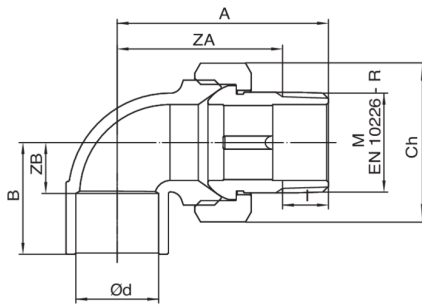

B4098G

Bocchettone curvo femmina a sede conica filettato maschio.

Specifiche tecniche

Ø D X M	BAG	MASTER BOX	CODICE	A	B	ZA	ZB	I	CH
12 x 3/8"	10	100	B4098GA38012000	45,1	21	35,2	11,4	9,9	27
12 x 1/2"	10	100	B4098GA12012000	48,5	18,7	36,8	8,7	11,7	27
14 x 1/2"	10	100	B4098GA12014000	48,3	20,1	36,6	9,1	11,7	30
15 x 3/8"	10	100	B4098GA38015000	46,2	18,8	37,8	8,2	8,4	30
15 x 1/2"	10	150	B4098GA12015000	48,5	20,5	37,8	9,9	10,7	30
16 x 1/2"	5	100	B4098GA12016000	51,4	22,5	39,7	10,8	11,7	30
18 x 1/2"	10	100	B4098GA12018000	50,6	24,5	38,9	11,9	11,7	30
18 x 3/4"	10	50	B4098GA34018000	54,7	24,6	42,5	11,6	12,2	37
22 x 3/4"	5	50	B4098GA34022000	56,1	29,4	43,9	13,4	12,2	37
28 x 1"	5	30	B4098GB01028000	68,2	35,4	54,2	17	14	46
35 x 1 1/4	1	20	B4098GB14035000	77,3	45	60,9	20	16,4	52