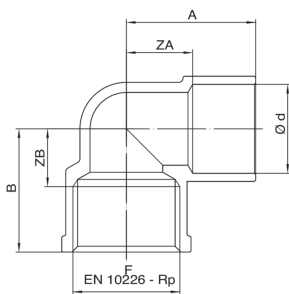

RB4090

Gomito filettato femmina.

Specifiche tecniche

Ø D X F	BAG	MASTER BOX	CODICE	A	B	ZA	ZB
10 x 3/8"	10	250	RB4090A38010000	19,5	14	11,7	3,6
10 x 1/2"	10	250	RB4090A12010000	19,5	18	11,7	5,3
12 x 3/8"	10	250	RB4090A38012000	21	17	12,2	6,1
12 x 1/2"	10	250	RB4090A12012000	22	17	13,3	4,8
14 x 1/2"	10	200	RB4090A12014000	22,5	18,5	11,5	6,7
15 x 3/8"	10	200	RB4090A38015000	25	20	14,4	7,6
15 x 1/2"	10	250	RB4090A12015000	21	21	10,4	7,8
15 x 3/4"	10	100	RB4090A34015000	26	24,4	15,4	11,8
16 x 1/2"	10	200	RB4090A12016000	22,5	20	10,8	8,3
16 x 3/4"	10	150	RB4090A34016000	26,5	20	14,9	8,8
18 x 1/2"	10	150	RB4090A12018000	25	22	12,4	11,2
18 x 3/4"	10	100	RB4090A34018000	27	25,5	14	9,8
22 x 1/2"	10	100	RB4090A12022000	27	24,5	11,6	12,3
22 x 3/4"	10	80	RB4090A34022000	32	30,5	16,4	14,3
22 x 1"	5	50	RB4090B01022000	34,5	27	19,1	11,7
28 x 3/4"	10	70	RB4090A34028000	36	29	17,4	17,2
28 x 1"	5	50	RB4090B01028000	39	30,5	19,2	18,8
35 x 1"	5	30	RB4090B01035000	43	40	20	21,3
35 x 1"1/4"	10	40	RB4090B14035000	46	36,5	23	28,8
42 x 1"1/2"	5	30	RB4090B12042000	54	40,5	26	22,6