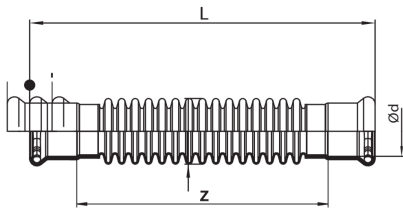

Compensatore assiale femmina/femmina.

NEW

Specifiche tecniche

D	BAG	MASTER BOX	CODICE	L	Z
15	1	50	MX0370015015000	131,5	93,5
18	1	40	MX0370018018000	144	105
22	1	30	MX0370022022000	154	112
28	1	30	MX0370028028000	160	116
35	1	15	MX0370035035000	177	123
42	1	5	MX0370042042000	328	268
54	1	5	MX0370054054000	326,5	256
76,1	1	1	MX0370076076000	310	202
88,9	1	1	MX0370089089000	345	223
108	1	1	MX0370108108000	421	269