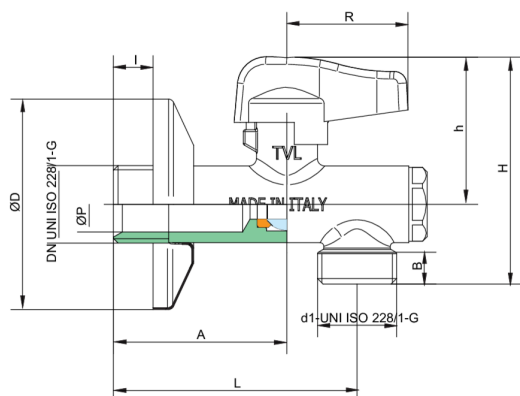

## 4944

Rubinetto sottolavabo a sfera m. con filtro, lucido cromato leva in metallo.

**NEW**

### Specifiche tecniche

ØP	A	B	I	L	D	R	H	KV	PN	KG
8	35	10	13	66	57	35	61	4,3	10	0,225
8	47	10	11	66	57	35	61	4,3	10	0,194