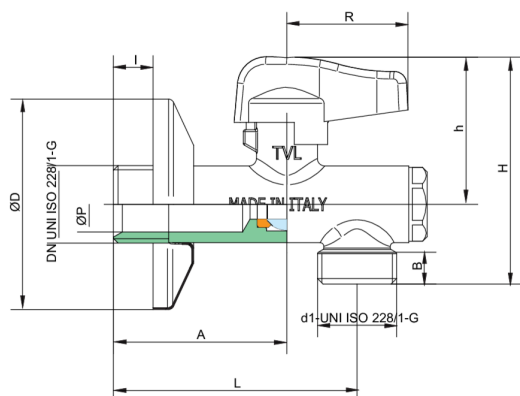

Specifiche tecniche

ØP	A	B	I	L	D	R	H	KV	PN	KG
8	35	10	13	66	57	35	61	4,3	10	0,225
8	47	10	11	66	57	35	61	4,3	10	0,194

Applicazioni

DRINKING
WATER

HEATING

HVAC

COMPRESSED
AIR

INDUSTRIAL

MARINE