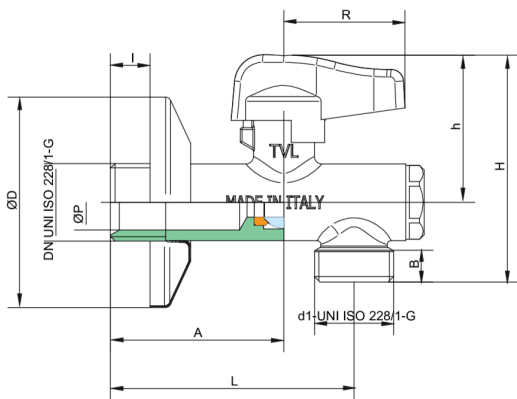

4944

Rubinetto sottolavabo a sfera m. con filtro, lucido cromato leva in metallo.

NEW

Specifiche tecniche

ØP	A	B	I	L	D	R	H	KV	PN	KG
8	35	10	13	66	57	35	61	4,3	10	0,225
8	47	10	11	66	57	35	61	4,3	10	0,194

Applicazioni