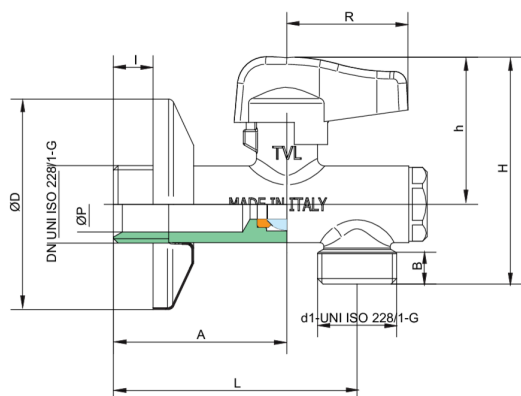

## 4944

Rubinetto sottolavabo a sfera m. con filtro, lucido cromato leva in metallo.

**NEW**

### Specifiche tecniche

ØP	A	B	I	L	D	R	H	KV	PN	KG
8	35	10	13	66	57	35	61	4,3	10	0,225
8	47	10	11	66	57	35	61	4,3	10	0,194